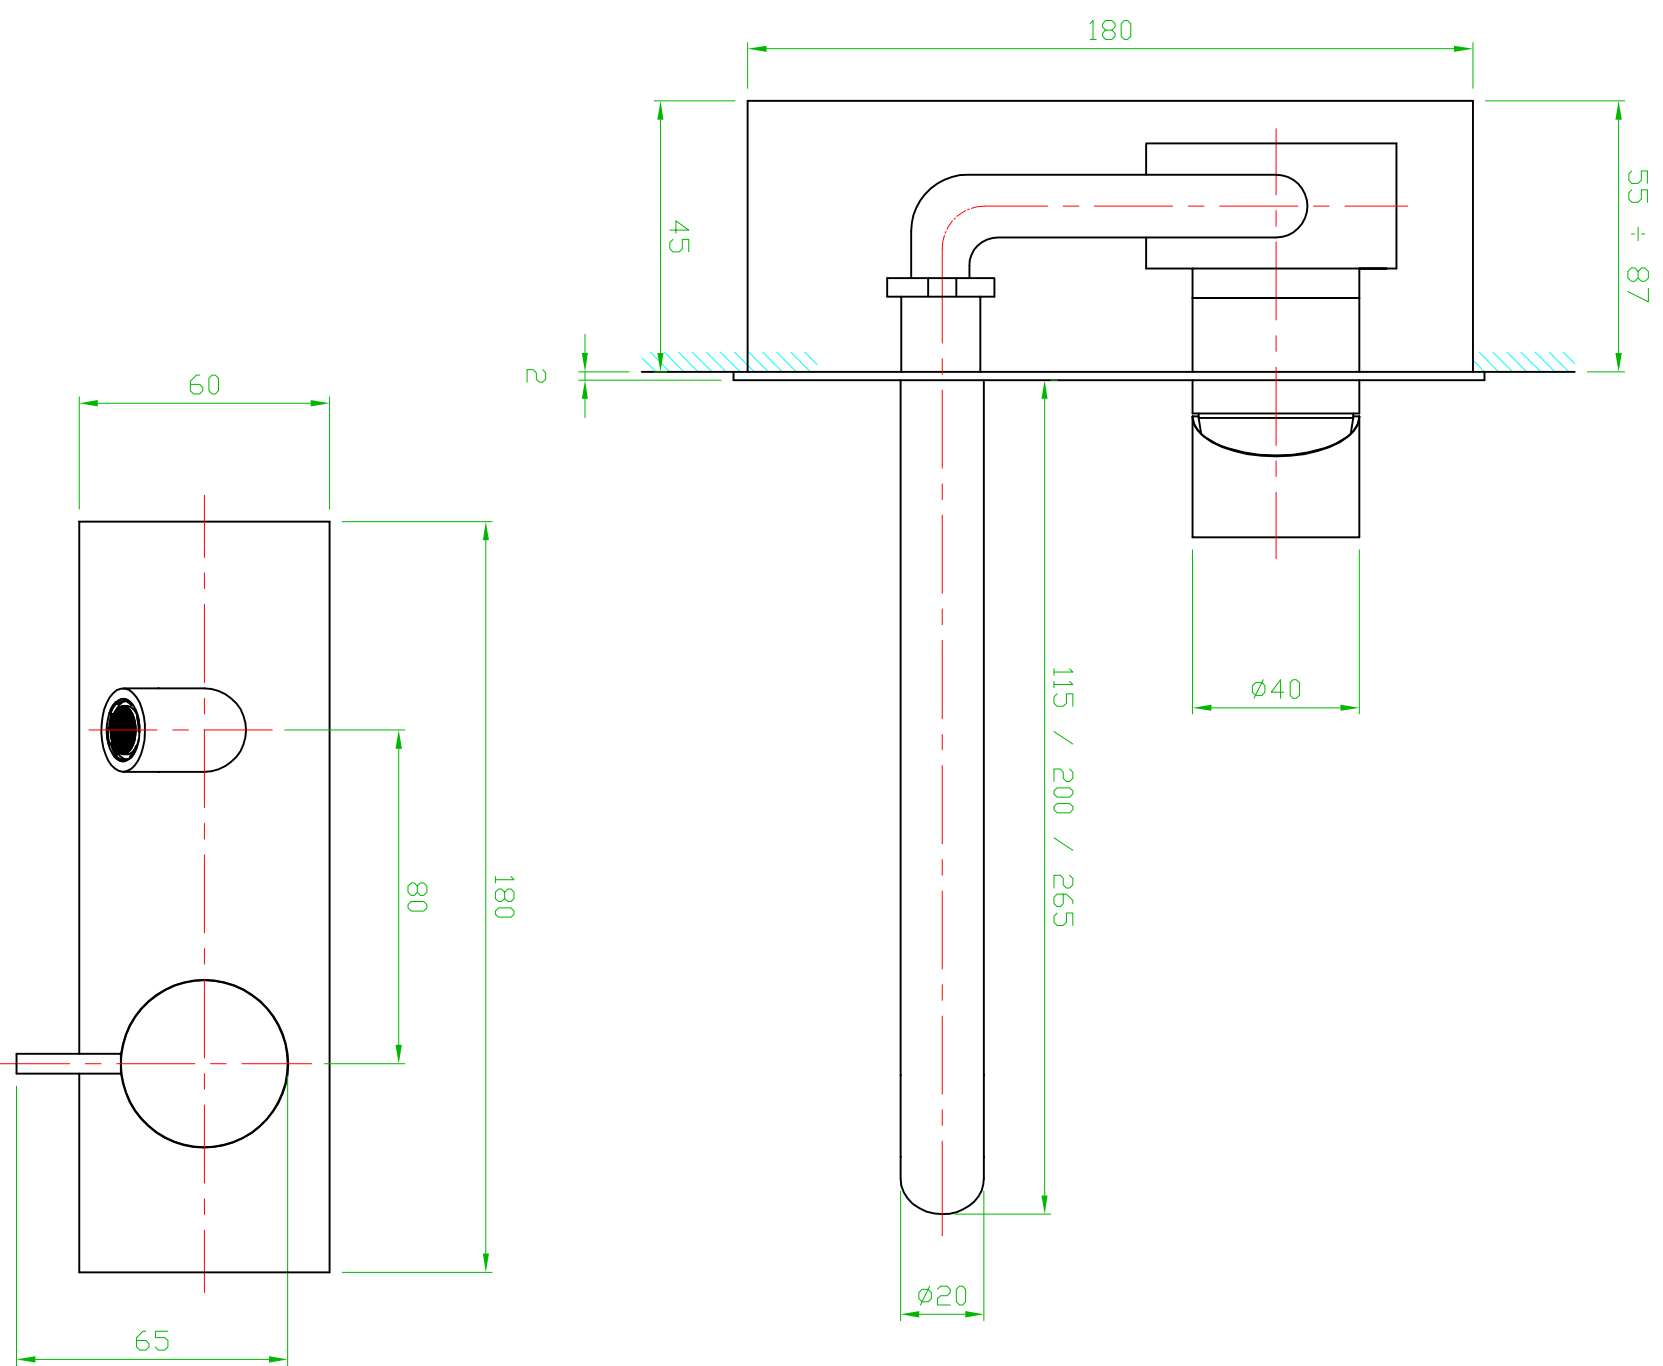

NEVE

ISTRUZIONI DI MONTAGGIO FITTING INSTRUCTIONS

NEVE

NEVE RUBINETTERIE
VIA NOVARA 18
28024 GOZZANO (NO)
ITALY

e-mail:
tecnico@neve-rubinetterie.com

visitaci / visit us
www.neve-rubinetterie.com

ZEX

ZEX7938CSS / ZEX7938SS / ZEX7938LSS